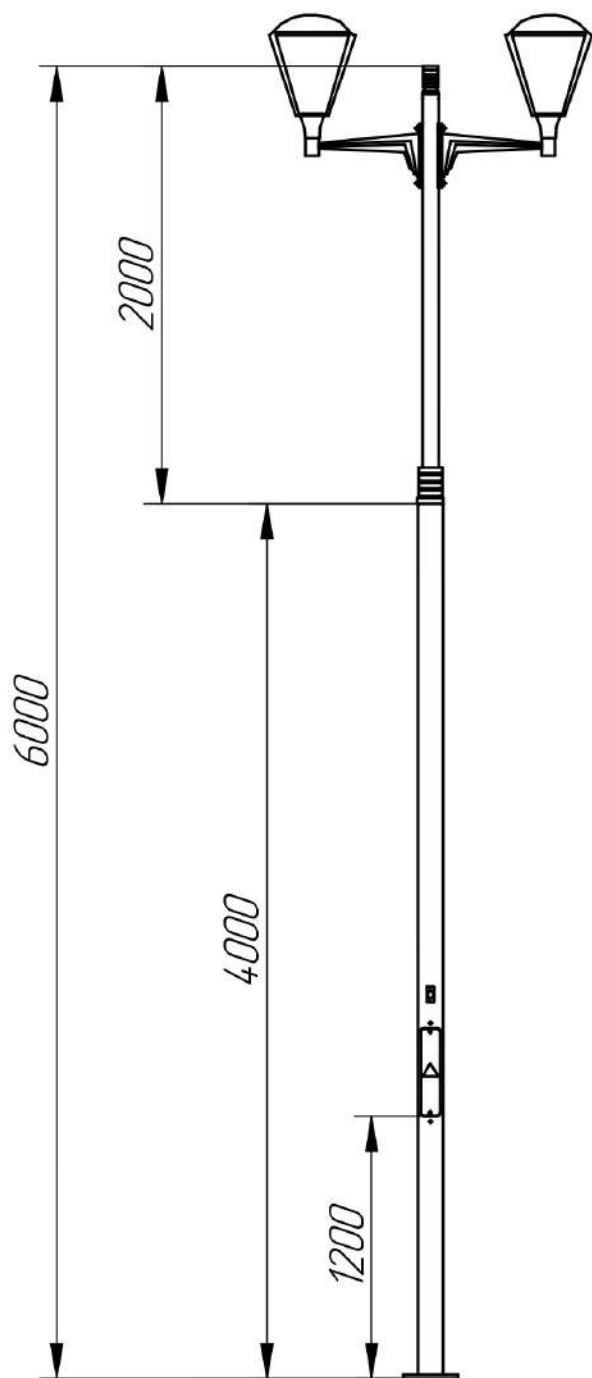

Осветительный комплекс-6,0-цл 2U

Фланец основания